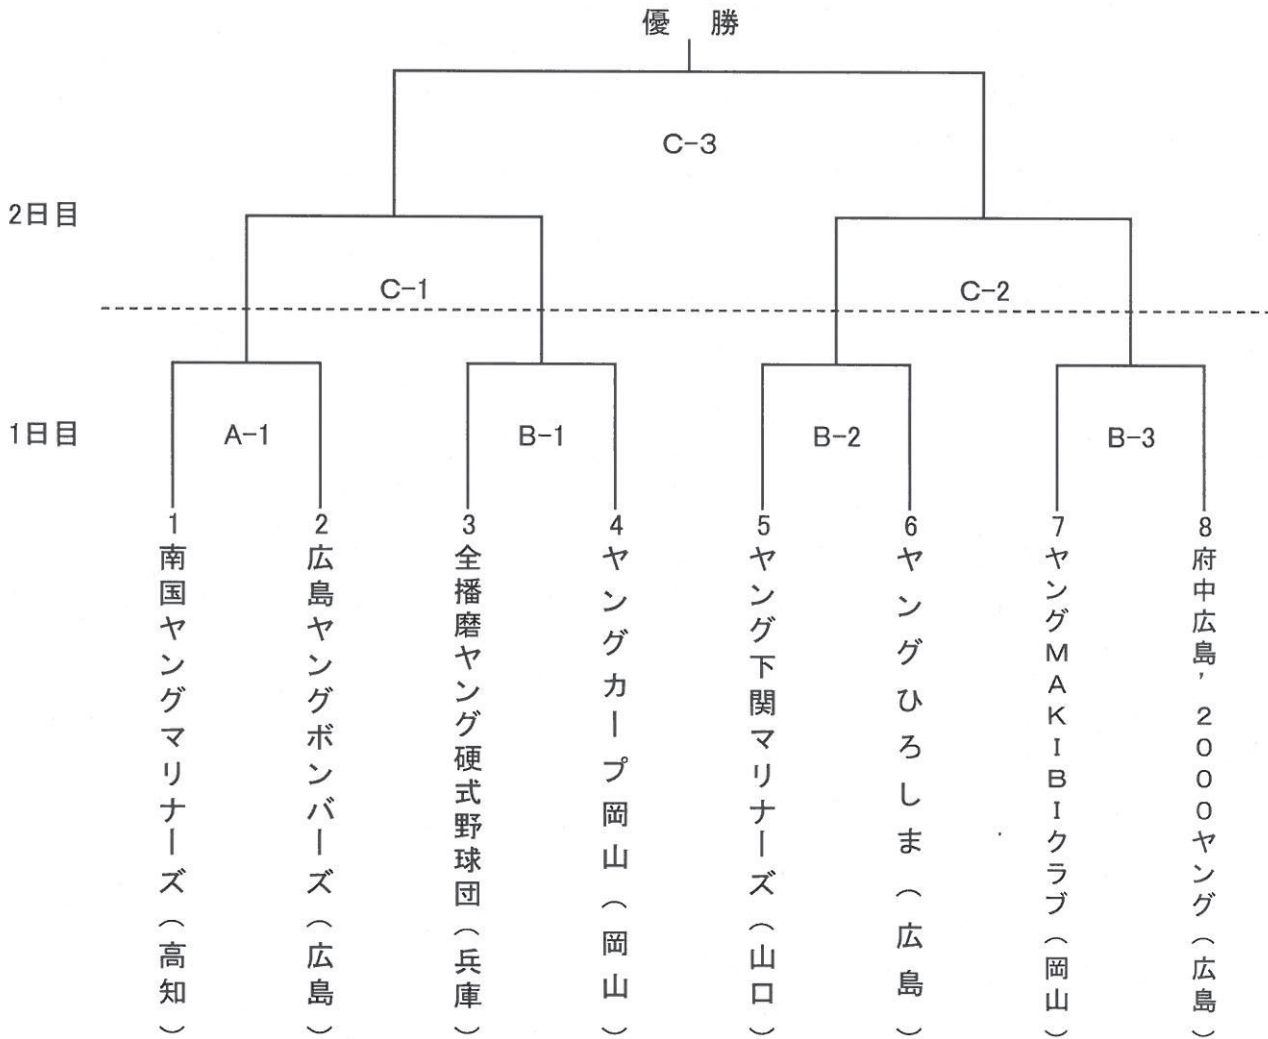

第20回 広島ポンパース大会組み合わせ表(ジュニアの部)

A どんぐりサブグラウンド
 B 瑞穂町営野球場
 C 石見スタジアム

1日目(24日)

	球場名	第1試合	第2試合	第3試合
A	どんぐりサブグラウンド	10:00~12:00		
B	瑞穂町営野球場	10:30~12:30	12:50~14:50	15:10~17:10

2日目(25日)

	球場名	第1試合	第2試合	第3試合
C	石見スタジアム	9:00~11:00	11:20~13:20	14:00~16:00