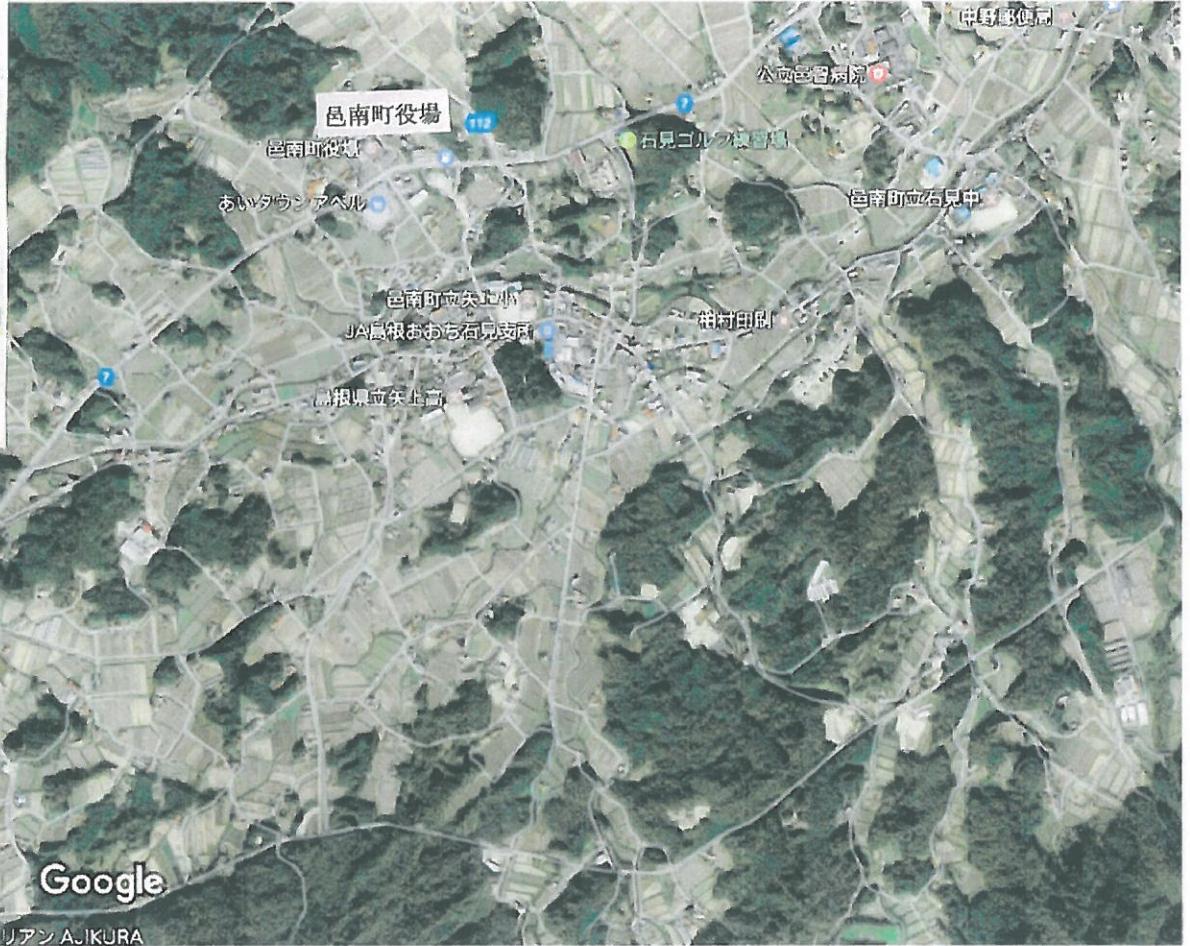

画像 ©2017 Google、地図データ ©2017 ZENRIN 200 m