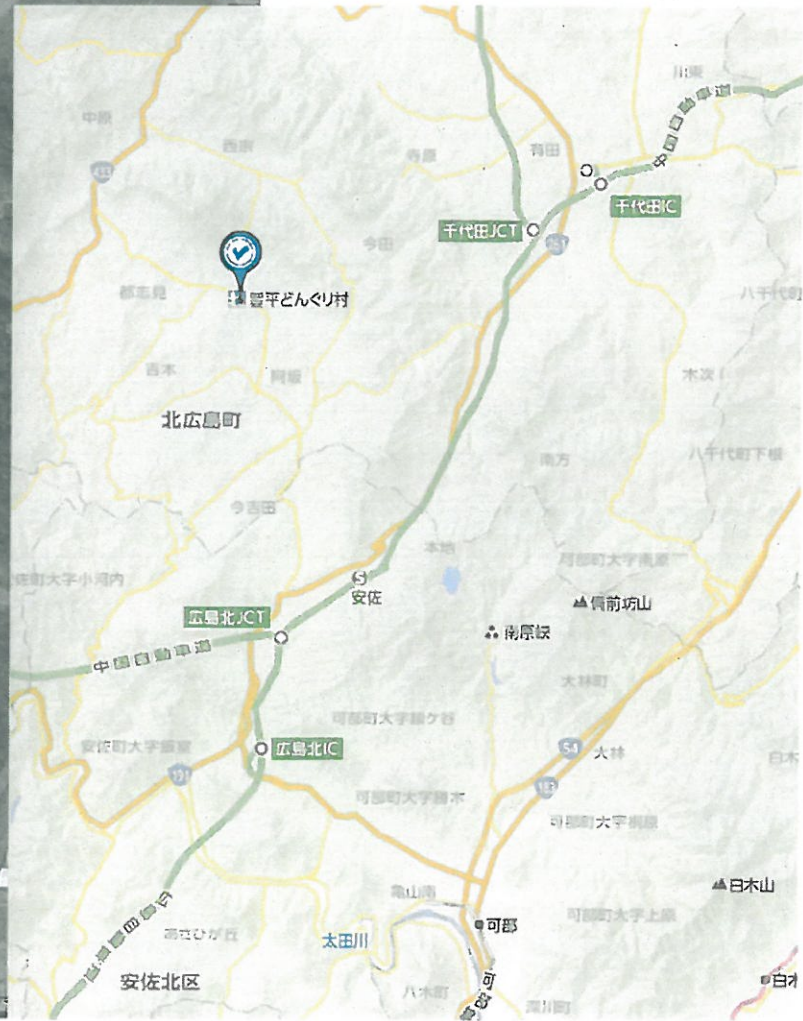

とよひらどんぐりスタジアム

731-1712

広島県山県郡北広島町都志見2609

お食事処 龍頭の里

そば処 どんぐり庵

道の駅 豊平どんぐり村

ライト側駐車場

ふれあい公園とよみらウイング

豊平総合運動公園

前の谷

どんぐりスタジアム

どんぐりプール

サブグラウンド

レフト側駐車場

Google

旭公園野球場