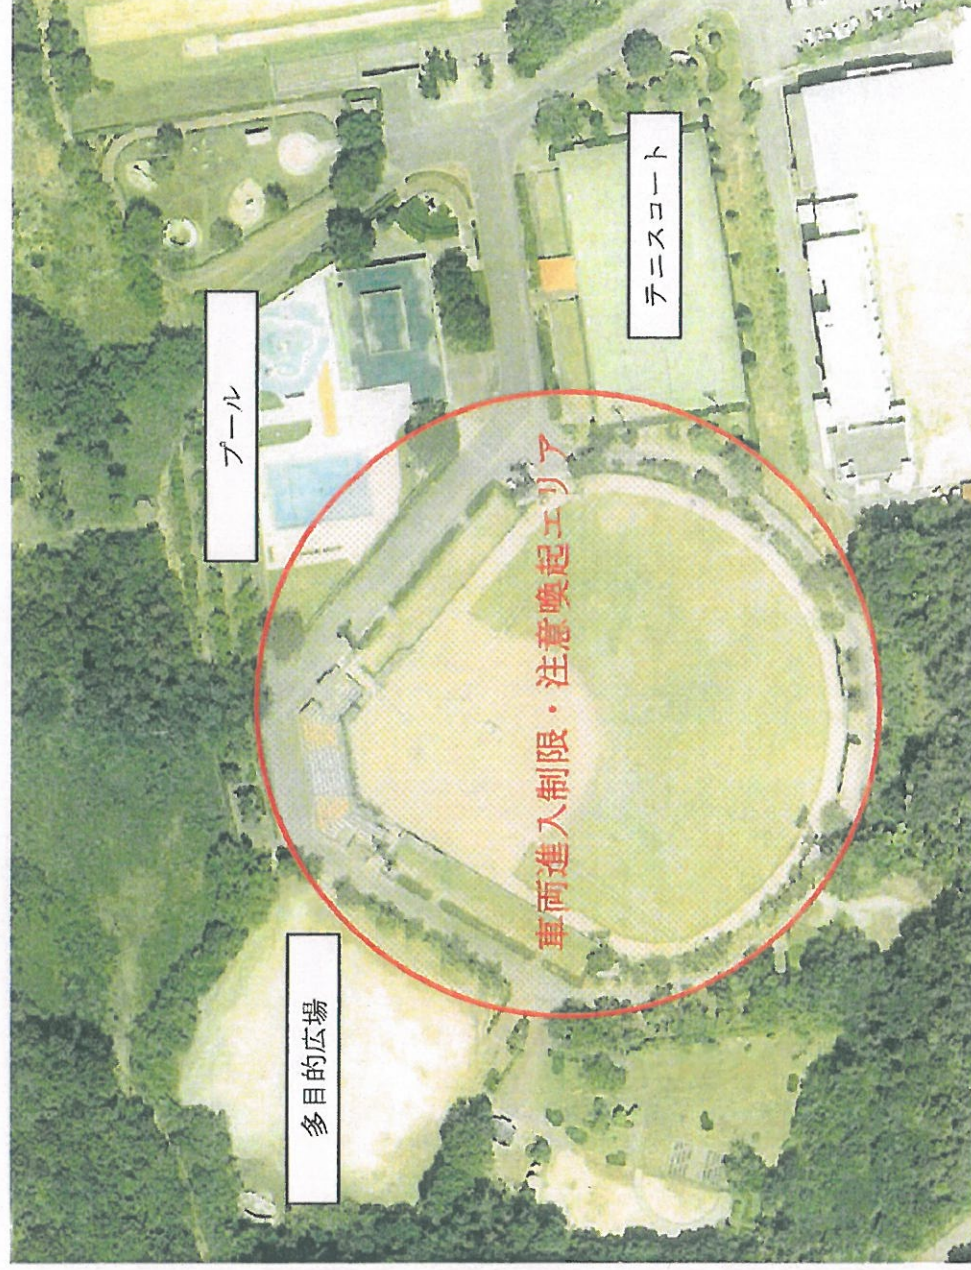

旭公園野球場での硬式野球使用上の注意事項

当野球場は軟式野球を主目的に整備した野球場であるため、硬式野球の使用に耐え得る安全施設が整備されていません。そのため、硬式野球で使用する場合は、以下の事項を遵守してください。

安全面には十分に配慮をお願いします。

1. 下に示す球場周辺への車両の進入や駐車を制限してください。
2. 球場周辺へスタッフを配置して、通行人や観客への注意を喚起してください。
3. ボールが球場外に飛んだ場合は笛を吹くなどの措置をお願いします。
4. 他の施設（特に多目的広場とテニスコート）利用者へは、事前に了解を得ておいてください。
5. 隣接するプール使用中(7月、8月)は、原則硬式野球の使用できません。
6. 万が一に備え、チームは必ず保険に加入しておいてください。

公園施設利用予約先

旭公園管理棟 ☎0855-45-1150

旭公園管理者

浜田市 旭支所 産業建設課 ☎0855-45-1437 FAX 0855-45-0135